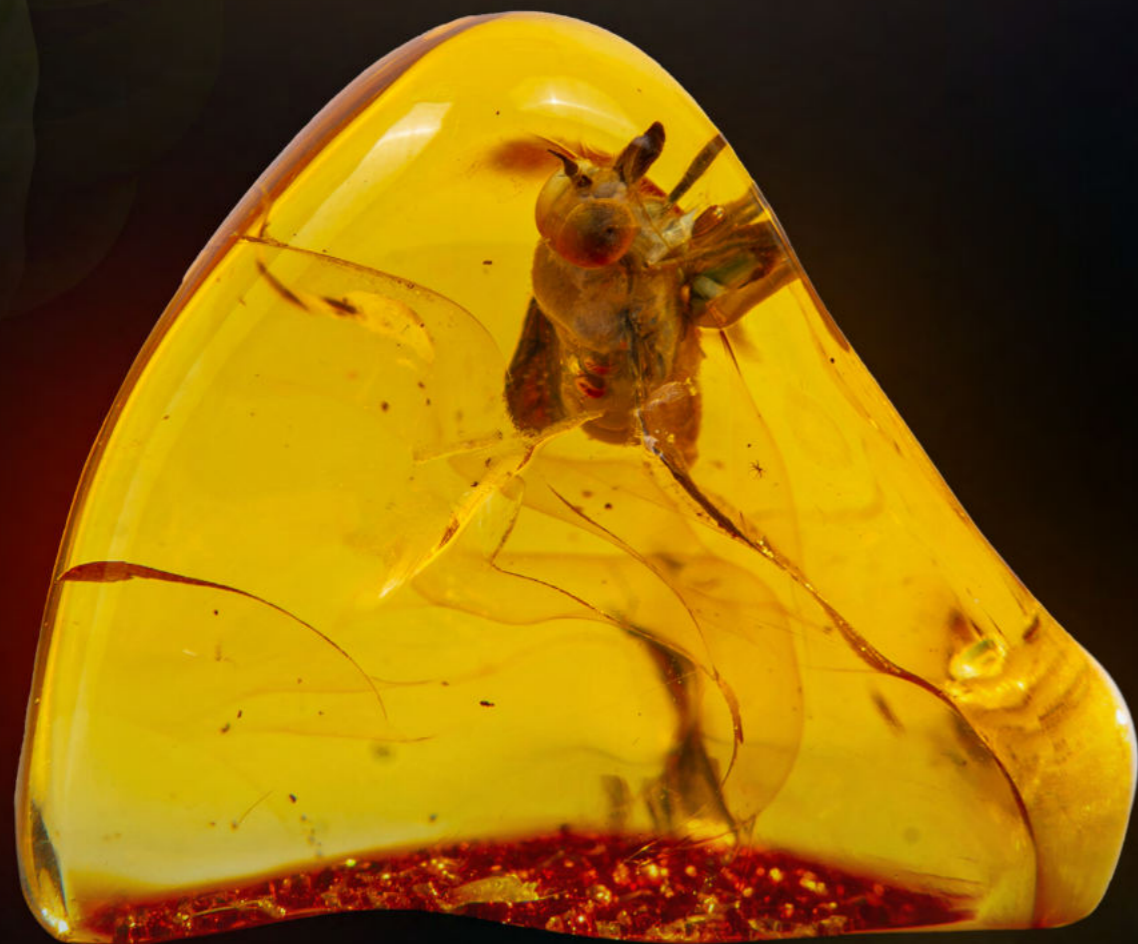

ЛОТ 56

Артикул 847217

СУВЕНИРНЫЙ КАМЕНЬ ЯНТАРЬ ИНКЛЮЗ

Габаритные размеры, мм: 25*21*17

Описание: Балтийский янтарь, натечного происхождения, объемный, искаженной треугольной формы. Полированный до зеркального блеска. Плотный, однородный. Прозрачный, светлого медового цвета.

Допускаются поверхностные трещины глубиной не более 2 мм, природные поры и раковины, возможно наличие полированной корочки частично или по всей поверхности сувенирного камня.

Включения: единичные фрагменты флоры (детрит) и фрагмент фауны (средних размеров насекомое), частичной сохранности. Покровы местами частично обесцвечены.

Вес лота,
(грамм):

4,73

Стартовая цена лота,
рублей (без НДС):

4 300,00

Шаг изменения цены
лота, рублей (без НДС):

1 000,00