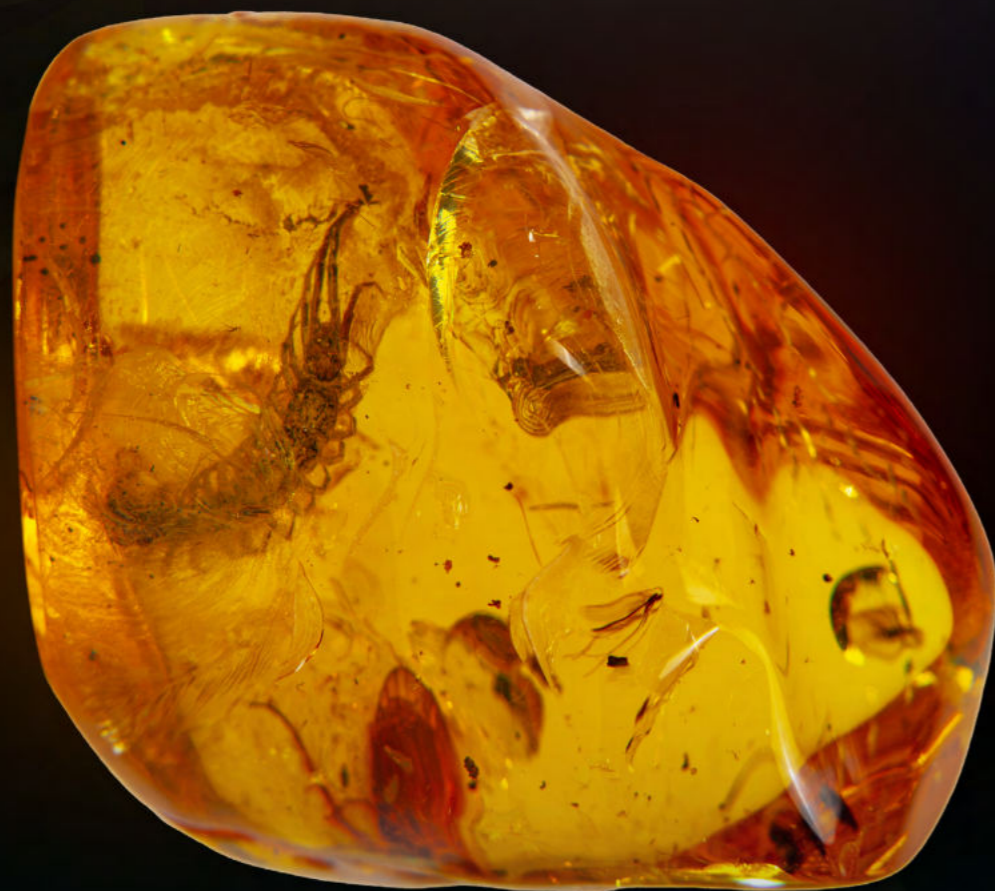

ЛОТ 46

Артикул 847216

СУВЕНИРНЫЙ КАМЕНЬ ЯНТАРЬ ИНКЛЮЗ

Габаритные размеры, мм: 38*35*20

Описание: Балтийский янтарь, натечного происхождения, произвольной формы. Полированный до зеркального блеска. Умеренно слоистый, однородный. Прозрачный, среднего медового цвета.

Допускаются поверхностные трещины глубиной не более 2 мм, природные поры и раковины, возможно наличие полированной корочки частично или по всей поверхности сувенирного камня.

Включения: фрагменты флоры (пыльца, детрит) и фрагменты фауны (крупная многоножка и насекомые), в том числе частичной сохранности. Покровы некоторых частично обесцвечены.

Вес лота,
(грамм):

13,00

Стартовая цена лота,
рублей (без НДС):

16 000,00

Шаг изменения цены
лота, рублей (без НДС):

1 000,00