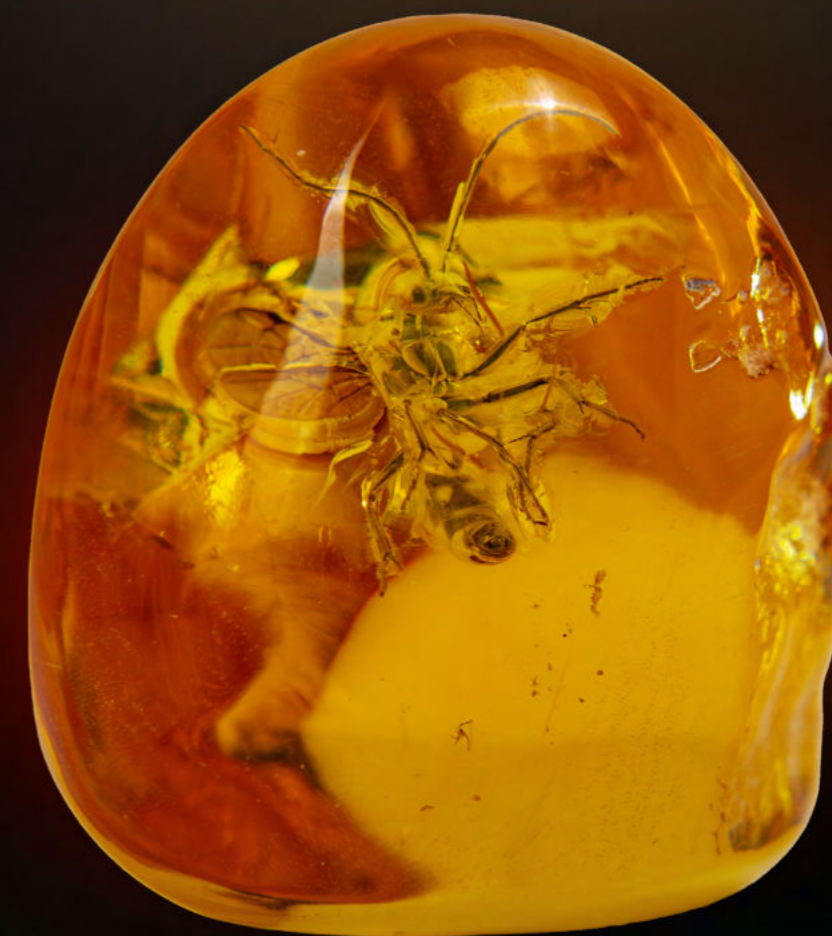

СУВЕНИРНЫЙ КАМЕНЬ ЯНТАРЬ ИНКЛЮЗ

Габаритные размеры, мм: 26*25*18

Описание: Балтийский янтарь, натечного происхождения, искаженной треугольной формы. Полированный до зеркального блеска. Плотный, однородный. Прозрачный, среднего медового цвета.

Допускаются поверхностные трещины глубиной не более 2 мм, природные поры и раковины, возможно наличие полированной корочки частично или по всей поверхности сувенирного камня.

Включения: фрагменты флоры (пыльца, детрит) и фрагмент фауны (насекомое среднего размера). Покровы частично обесцвечены.

Вес лота,
(грамм):

6,19

Стартовая цена лота,
рублей (без НДС):

3 800,00

Шаг изменения цены
лота, рублей (без НДС):

1 000,00