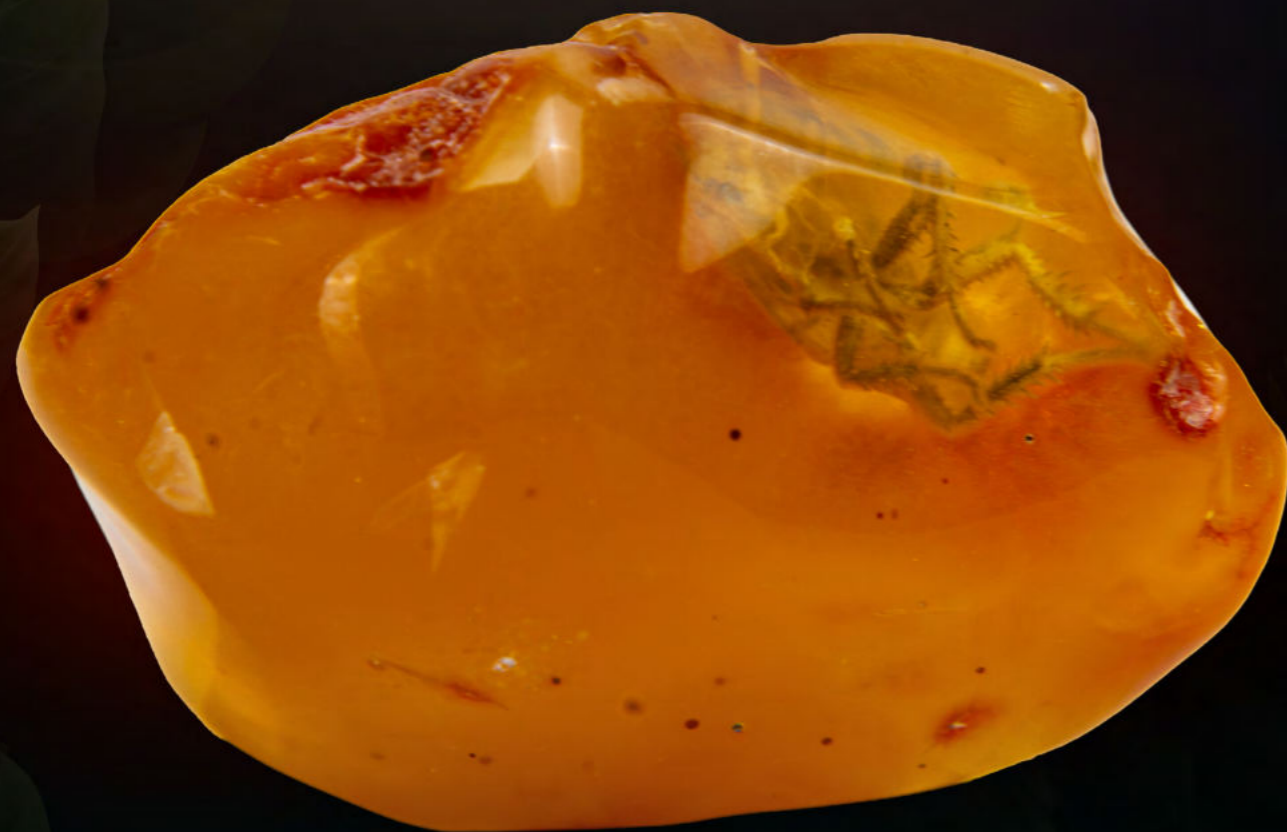

ЛОТ 50

Артикул 847216

СУВЕНИРНЫЙ КАМЕНЬ ЯНТАРЬ ИНКЛЮЗ

Габаритные размеры, мм: 36*27*18

Описание: Балтийский янтарь, натечного происхождения, произвольной формы. Полированный до зеркального блеска. Плотный, однородный. Частично прозрачный, от светлого до среднего медового цвета.

Допускаются поверхностные трещины глубиной не более 2 мм, природные поры и раковины, возможно наличие полированной корочки частично или по всей поверхности сувенирного камня.

Включения: фрагмент фауны (среднего размера насекомое) частичной сохранности. Покровы полностью обесцвечены.

Вес лота,
(грамм):

9,13

Стартовая цена лота,
рублей (без НДС):

7 200,00

Шаг изменения цены
лота, рублей (без НДС):

1 000,00