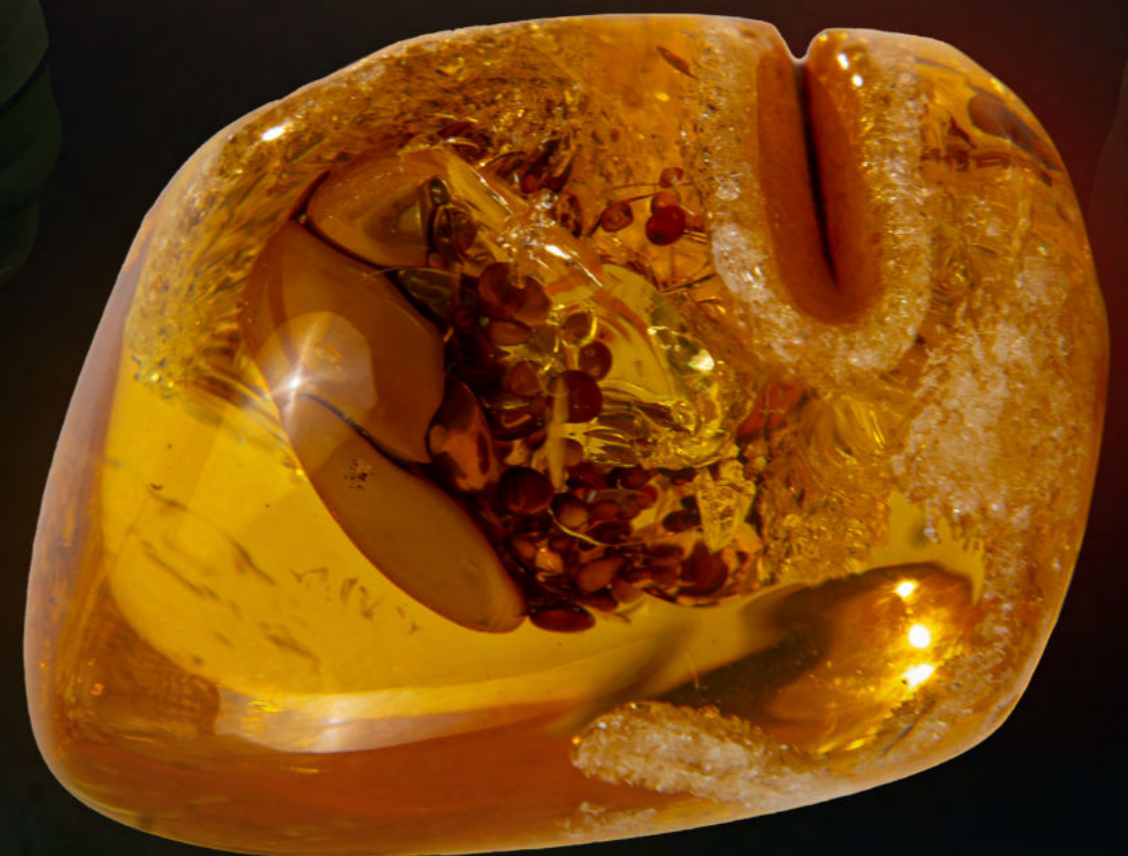

СУВЕНИРНЫЙ КАМЕНЬ ЯНТАРЬ ИНКЛЮЗ

Габаритные размеры, мм: 27*21*17

Описание: Балтийский янтарь, натечного происхождения, объемный, искаженной овальной формы. Полированный до зеркального блеска. Плотный, однородный. Частично прозрачный, от светлого до среднего медового цвета.

Допускаются поверхностные трещины глубиной не более 2 мм, природные поры и раковины, возможно наличие полированной корочки частично или по всей поверхности сувенирного камня.

Включения: фрагменты флоры (детрит), фрагменты фауны (насекомые), отпечатки жизнедеятельности ископаемых организмов, в том числе, частичной сохранности.

Вес лота,
(грамм):

5,13

Стартовая цена лота,
рублей (без НДС):

3 400,00

Шаг изменения цены
лота, рублей (без НДС):

1 000,00