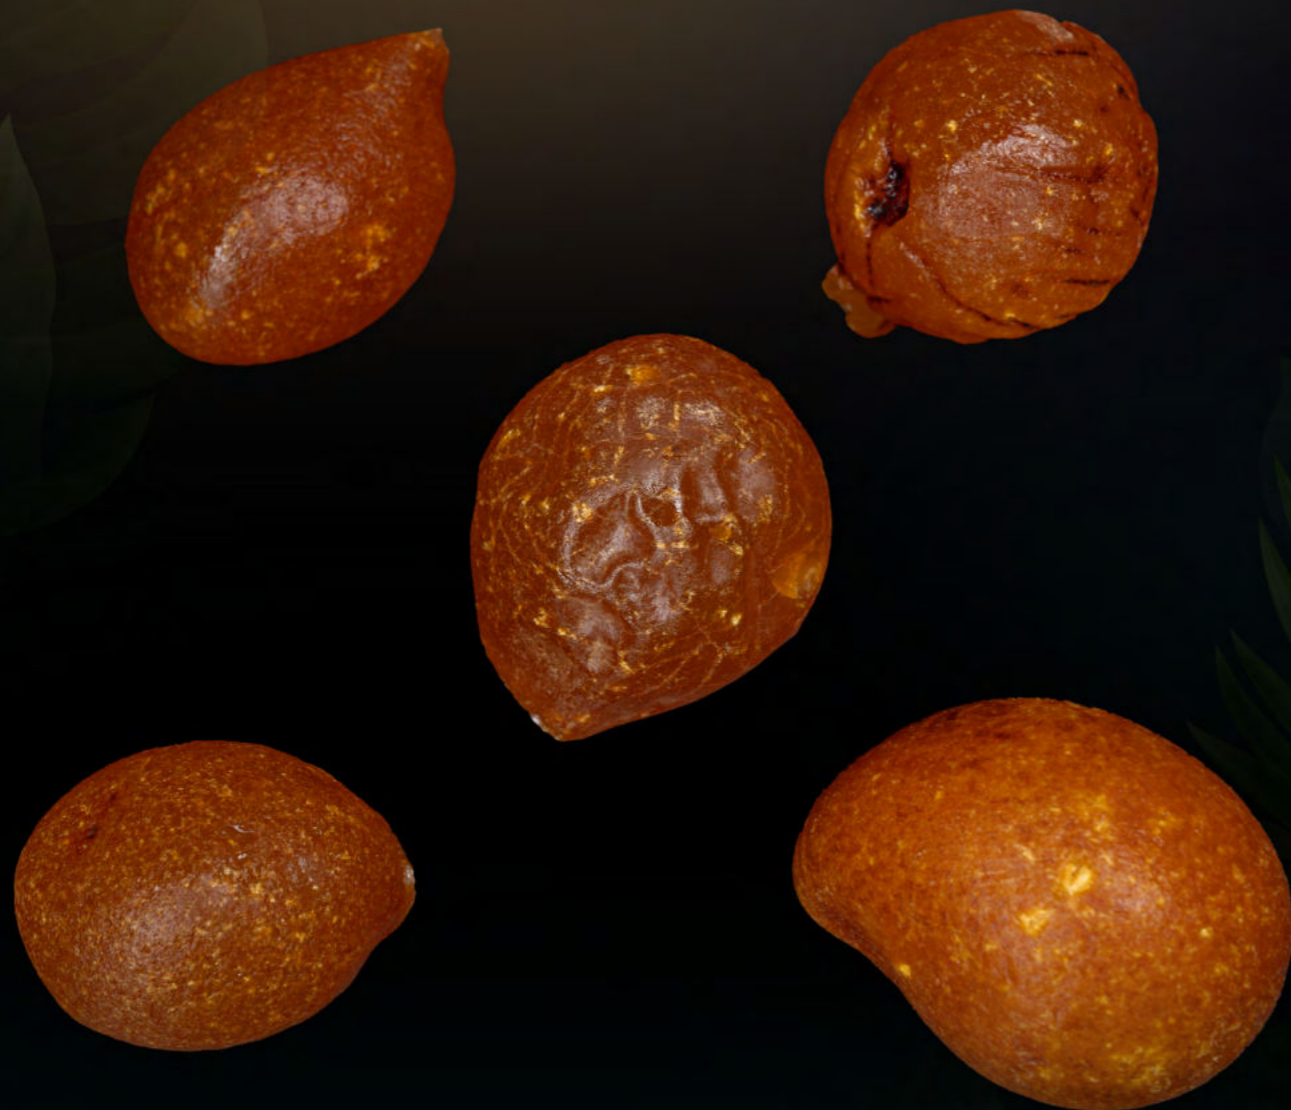

ЛОТ 30

Артикул 9911101Д (в лоте 5 шт.)

СУВЕНИРНЫЙ КАМЕНЬ, ЯНТАРЬ В ВИДЕ КАПЛИ

Описание: Янтарь в виде капель разнообразных форм и текстур.

Цвет от светло- и средне-желтого матового до желтого и медового, полуматового.

Вес лота,
(грамм):

66

Стартовая цена лота,
рублей (без НДС):

60 000

Шаг изменения цены
лота, рублей (без НДС):

1 000