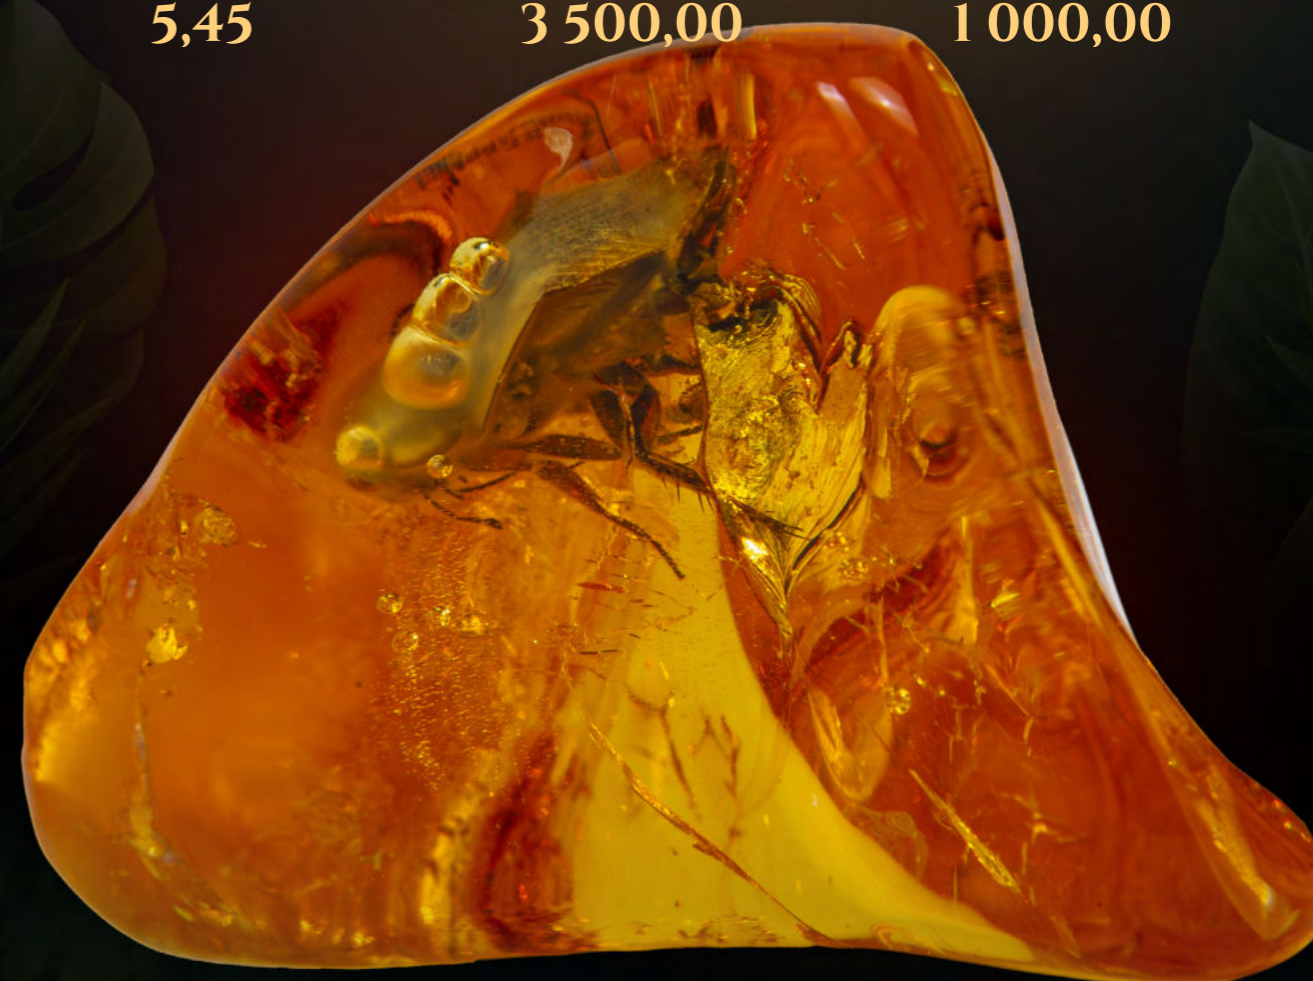

СУВЕНИРНЫЙ КАМЕНЬ ЯНТАРЬ ИНКЛЮЗ

Габаритные размеры, мм: 29*22*19

Описание: Балтийский янтарь, натечного происхождения, произвольной формы. Полированный до зеркального блеска. Плотный, однородный. Прозрачный, от светлого до среднего медового цвета.

Допускаются поверхностные трещины глубиной не более 2 мм, природные поры и раковины, возможно наличие полированной корочки частично или по всей поверхности сувенирного камня.

Включения: единичные фрагменты флоры (детрит) и фрагмент фауны (средних размеров насекомое). Покровы большей частью обесцвечены..

Вес лота,
(грамм):

5,45

Стартовая цена лота,
рублей (без НДС):

3 500,00

Шаг изменения цены
лота, рублей (без НДС):

1 000,00